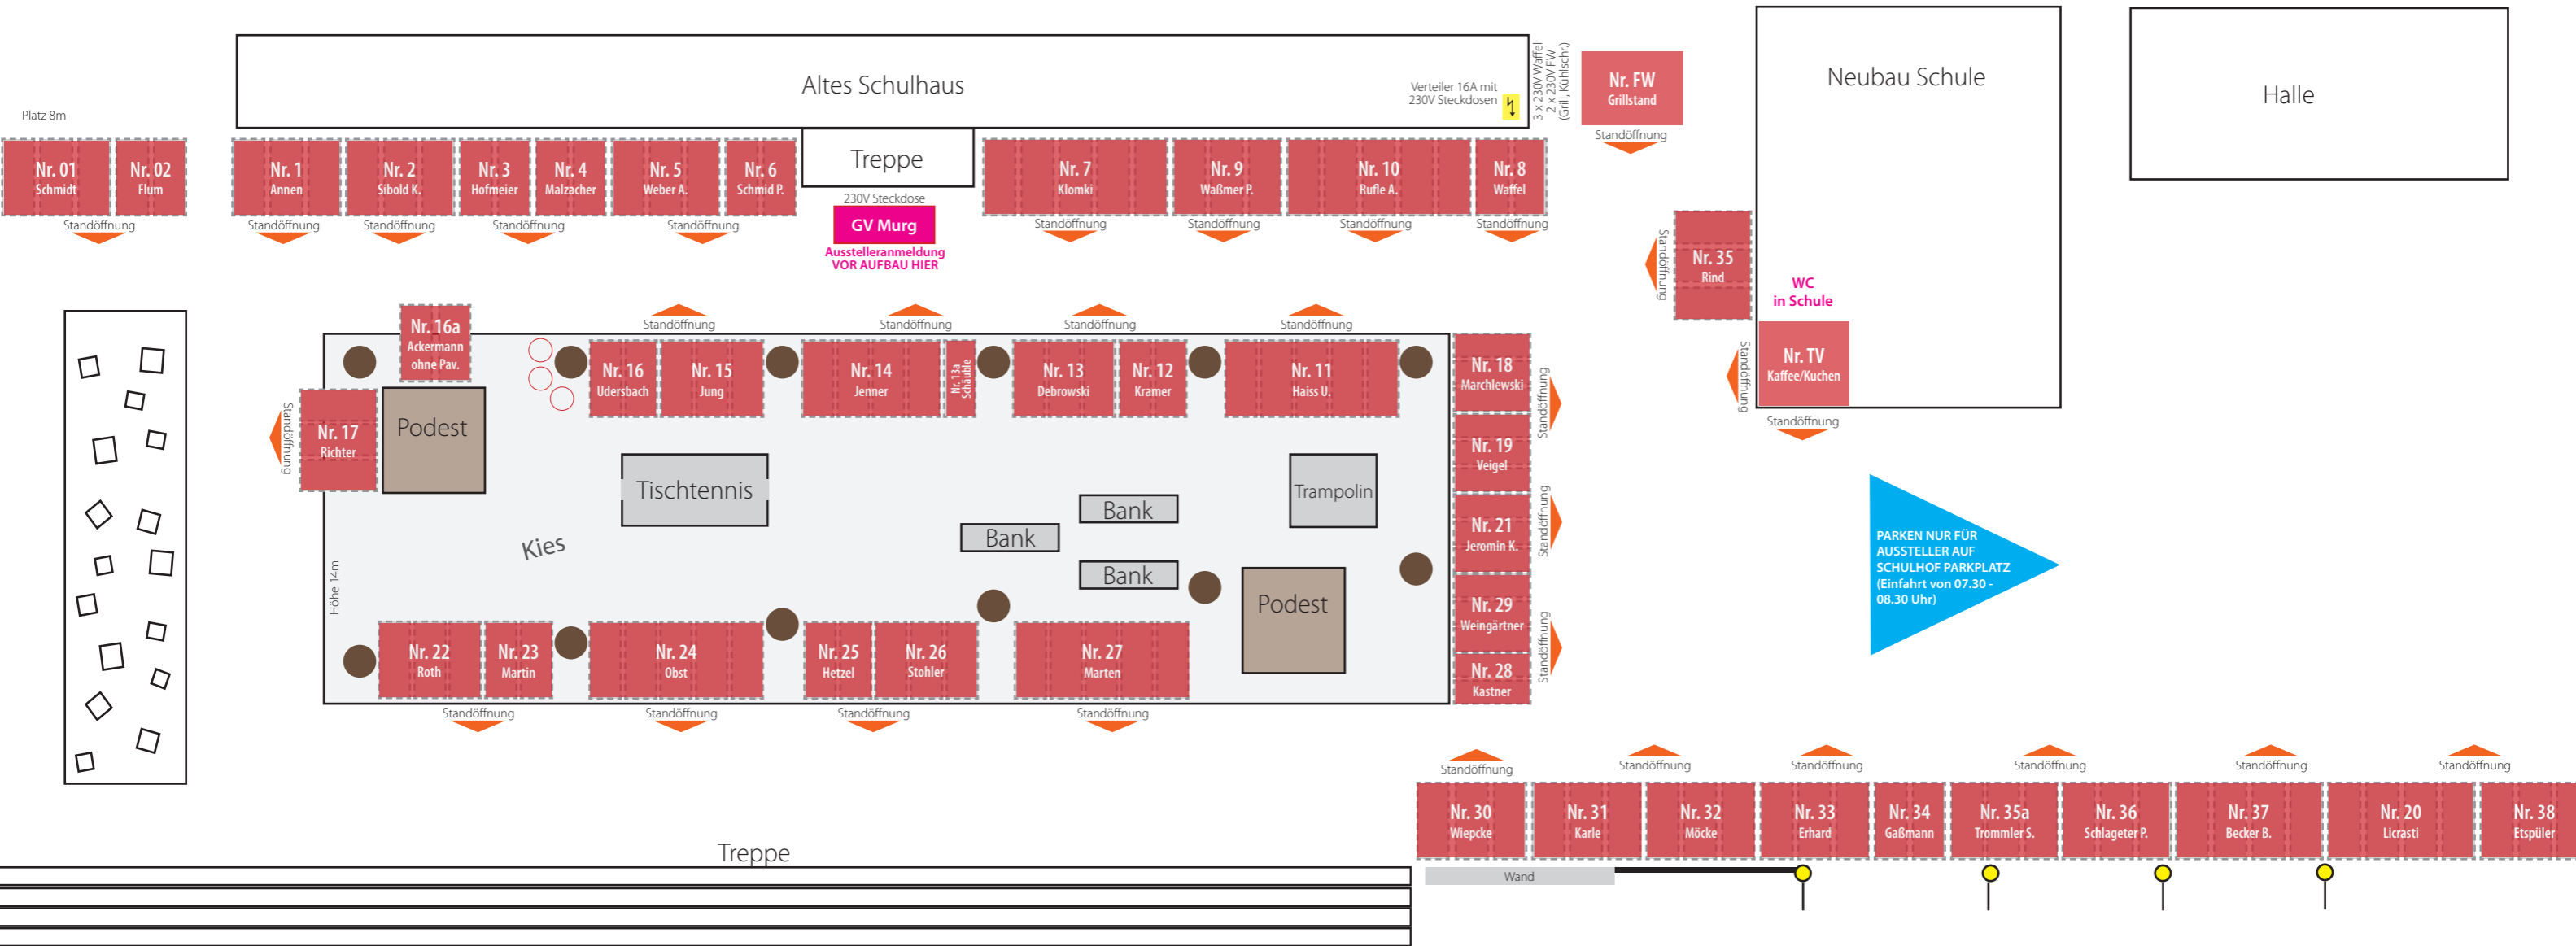

FAMILIENFLOHMARKT – LAGEPLAN MURGER MITTE 2019

MURGER FAMILIENFLOHMARKT
AUF DER MURGER MITTE

Stand 13.06.2019

■ = 1m

Platz 10m