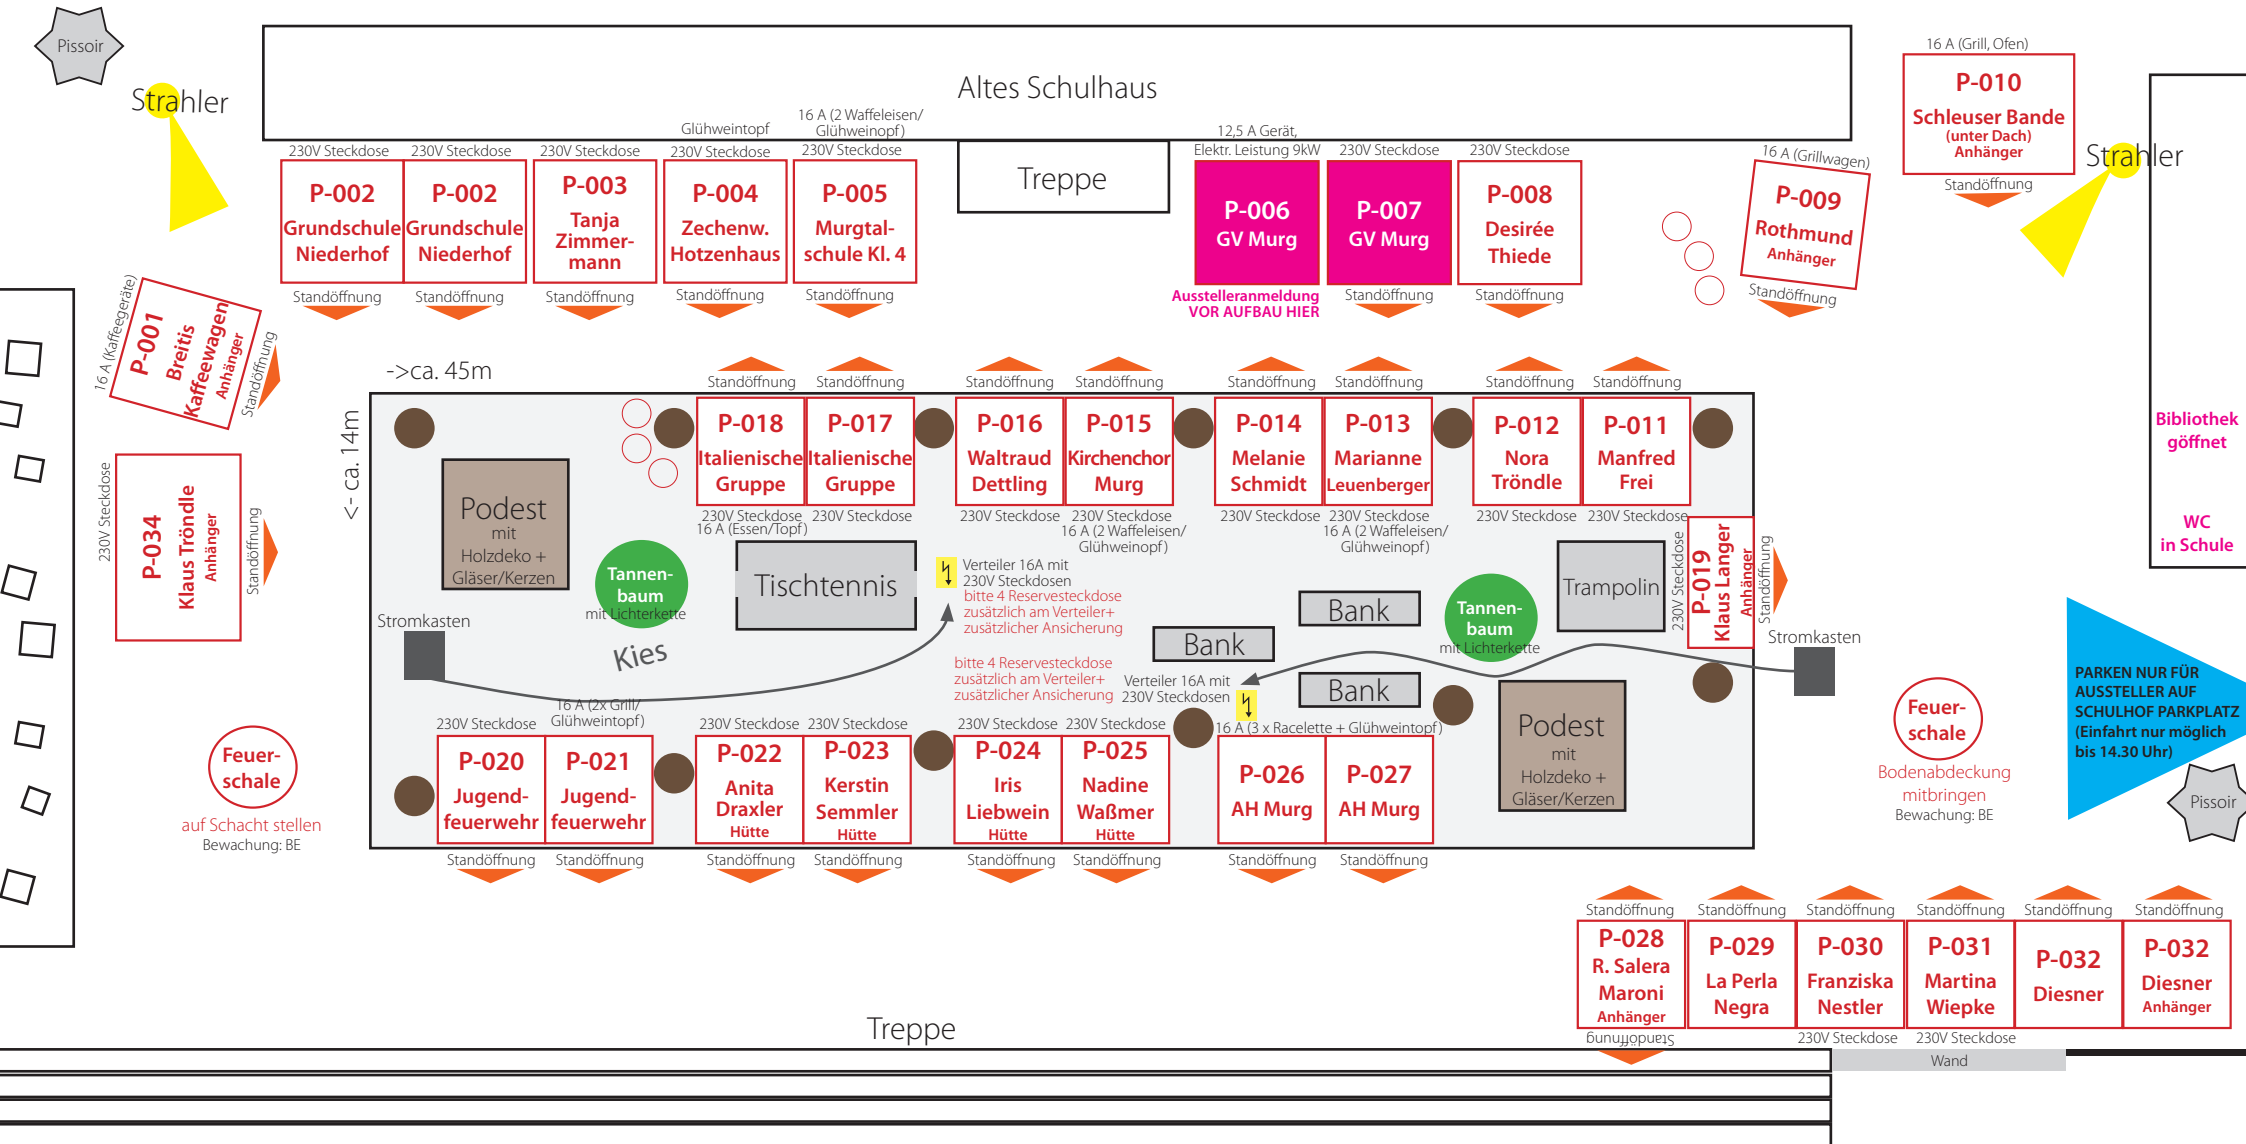

LAGEPLAN MURGER MITTE 2018

Maße Pavillion

3 x 3m

Feuerschalen ab

14.45 Uhr stellen

Adventsmarkt
.. im Kerzenschein ..

Stand 22.11.2018