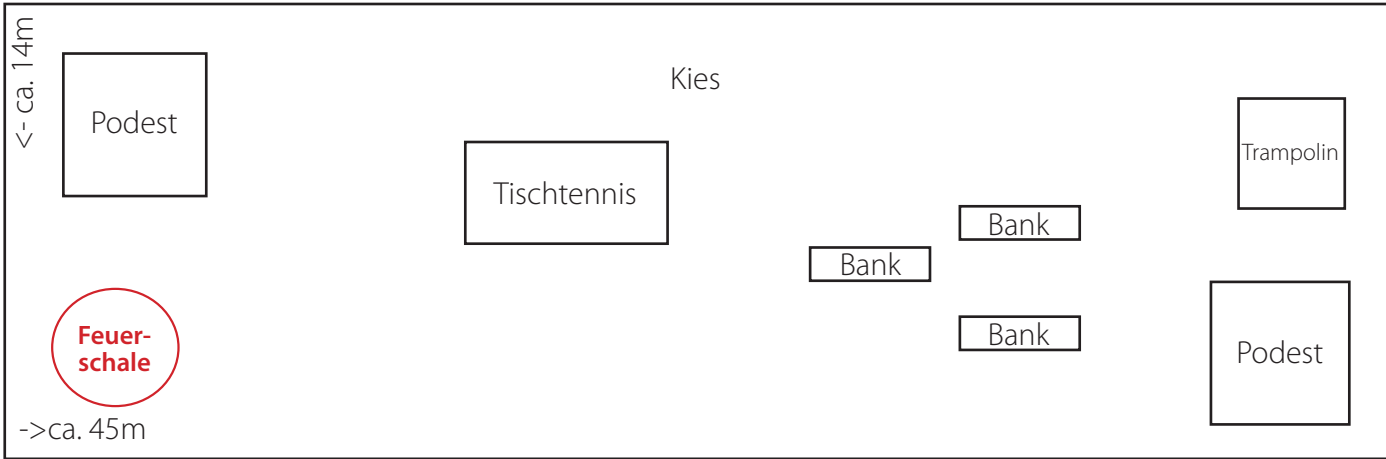

M. Scardina (3m)
Salsiccia,
Espresso

Jugendfeuerwehr Murg (6m)
Grillwürste, Currywürste, Getränke,
Glühwein

Wunderlich (3m)
Magnetschmuck,
Wellnessprodukte

S. Lippe (3m)
Deko aus Beton/
Zement, Flaschen-
windlichter

E. Engel (3m)
Fingerhäkelschals

Tröndle-Freudig (3m)
Filzarbeiten,
Näharbeiten

K. Langer (3m)
Honig,
Honigschnaps

Schleuserbande (6m)
Essen & Getränke
STARKSTROM

Feuer-schale

M. Vella (3m)
Maroni

Treppe